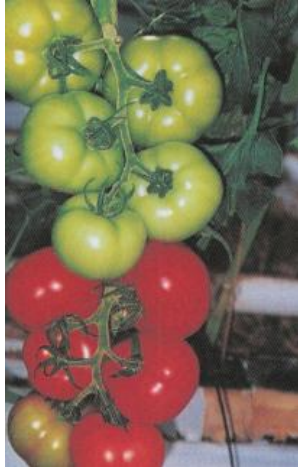

فيفي ROMA FIFI

Determinate, early, very productive.
OUTDOOR. Very compact plant with abundant, robust foliage. Uniform, lamp-shaped fruit, bright red. Weight around 100 grams. Firm flesh of excellent quality.

Squared, medium-sized fruit with good consistency and colour. Compact plant of average size with good foliage cover. With concentrated and early maturity Rico is ideal for mechanical harvesting. We recommend very limited use of azote for mechanical harvesting.

Strong resistance to V. and F.

الثمرة مكعبة وحجمها متوسط و لها تماسك جيد ولون جميل.
الشجيرة متكاثفة ومتوسطة الحجم وتغطية الاوراق للثمرة جيدة.
بسبب نضجه المبكر في وقت واحد ريكو يناسب عملية الحصاد
الميكانيكية بمثالية. عند الحصاد الميكانيكي ننصح الاستعمال المحدود جدا للأزوت.
مقاومة قوية: V., F.